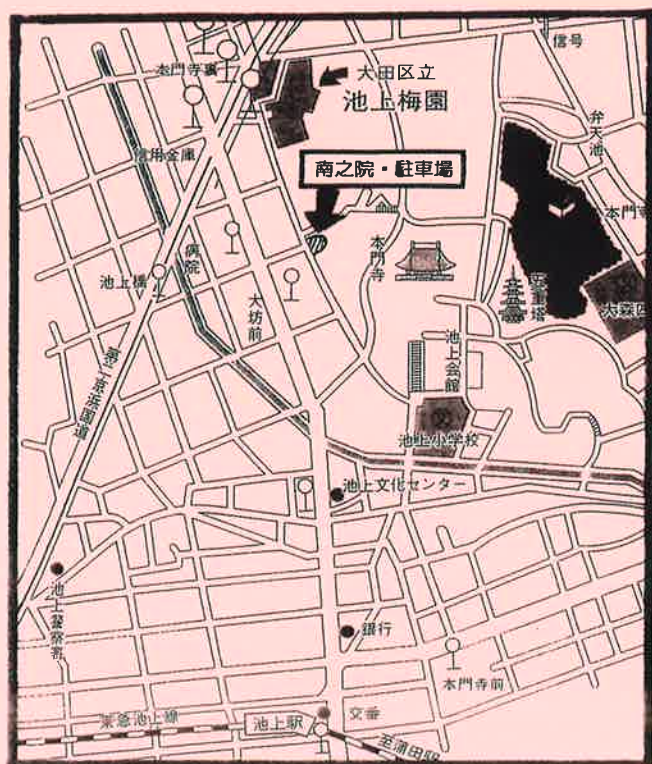

梅まつい

☆屋台村☆

期 日：平成30年2月25日(日)

午前 10 時～午後 3 時

場 所：南之院 駐車場(大田区池上 2-11-15)

販 売：美味しいお弁当「池めし」!

いつもの「池上みやげ」!

※販売は池上梅園前の駐車場にて